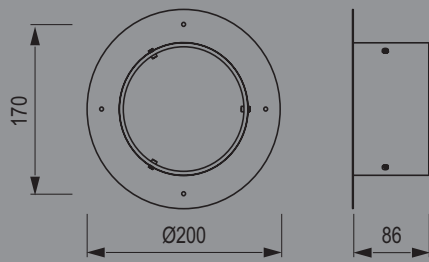

treatment / colour (Y)	White (W)	Black (B)	Gold (R)
------------------------	-----------	-----------	----------

Grado protezione IP	IP20 DIM
IP protection grade	IP20 DIM

Dimensioni d'ingombro	Ø125 84
Overall dimensions	Ø125 84

Ottiche-diffusori / optics-diffusers

Emissione luce (X)	Diretta	14° (N) - 30°(M) - 40°(L) - 70° (W)
Light output (X)	Direct	14° (N) - 30°(M) - 40°(L) - 70° (W)

Caratteristiche elettriche Electrical specifications

Durata LED / LED Life

50000 h

Alimentatore / Power supply

Non incluso
Non included

INCASSO ARRETRATO / BACKWARD RECESSED

 Ø142 mm 15 mm

(Y) trattamento / colore

Bianco (W)
Nero (B)
Oro (R)