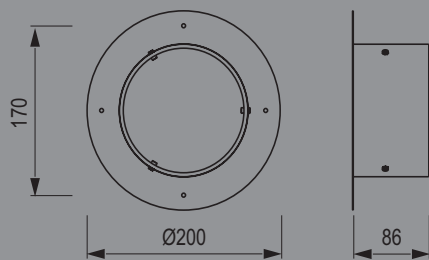

ACCESSORIO - ACCESSORY
G3802IA30000 - (Y)

INCASSO ARRETRATO / BACKWARD RECESSED

Ø142 mm 30 mm