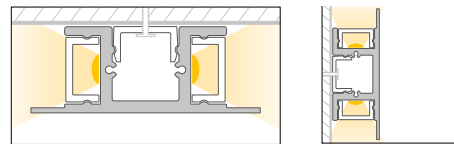

Gestione luce *Light management*