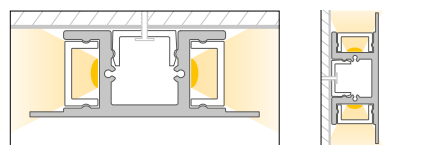

Gestione luce *Light management*