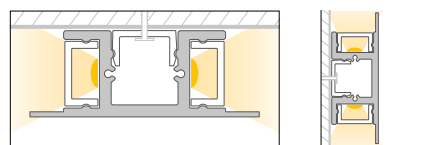

Gestione luce *Light management*