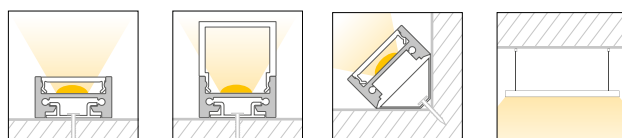

Gestione luce *Light management*

Accessori *Accessories*

G100062398211
Diffusore piatto,
bianco opale, PMMA
*Diffuser flat,
opal white, PMMA*

G100062398221
Diffusore piatto,
satinato, PMMA
Diffuser flat, satinated, PMMA

G100062398201
Diffusore piatto,
trasparente, PMMA
Diffuser flat, clear, PMMA

G100062398301
Diffusore alto, opale
bianco, PMMA, 180°
*Diffuser high, opal
white, PMMA, 180*

G100062398310
Tappo chiusura piatto
End cap set flat

G100062398311
Tappo chiusura alto
End cap set high

G100062399914
Set clip di montaggio,
plastica, grigio
Bracket set, plastic, grey

G100062399935
Set clip di montaggio,
plastica, 45°
Bracket set for 45, plastic

G100062399919
Profilo di connessione,
metallo
Profile connector, metal

G100062399936
Profilo di connessione,
metallo, 90°
*Profile 90 connector,
metal*

G100062398806
Profilo di connessione,
regolabile, acciaio inox
*Profile connector,
adjustable, 304 stainless
steel*

G100065400150
Sospensione per
montaggio a soffitto, metallo
*Suspension for ceiling mount,
metal*