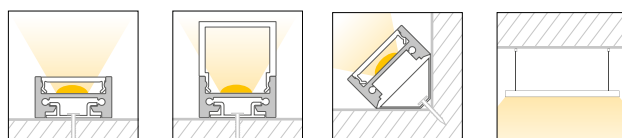

Gestione luce *Light management*

Accessori *Accessories*

G100062398212
Diffusore piatto,
bianco opale, PMMA
*Diffuser flat,
opal white, PMMA*

G100062398222
Diffusore piatto,
satinato, PMMA
Diffuser flat, satinated, PMMA

G100062398202
Diffusore piatto,
trasparente, PMMA
Diffuser flat, clear, PMMA

G100062398302
Diffusore alto, opale
bianco, PMMA, 180°
*Diffuser high, opal
white, PMMA, 180*

G100062398310
Tappo chiusura piatto
End cap set flat

G100062398311
Tappo chiusura alto
End cap set high

G100062399914
Set clip di montaggio,
plastica, grigio
Bracket set, plastic, grey

G100062399935
Set clip di montaggio,
plastica, 45°
Bracket set for 45, plastic

G100062399919
Profilo di connessione,
metallo
Profile connector, metal

G100062399936
Profilo di connessione,
metallo, 90°
*Profile 90 connector,
metal*

G100062398806
Profilo di connessione,
regolabile, acciaio inox
*Profile connector,
adjustable, 304 stainless
steel*

G100065400150
Sospensione per
montaggio a soffitto, metallo
*Suspension for ceiling mount,
metal*