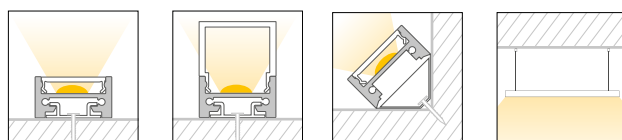

Gestione luce *Light management*

Accessori *Accessories*

G100062398212
Diffusore piatto,
bianco opale, PMMA
*Diffuser flat,
opal white, PMMA*

G100062398222
Diffusore piatto,
satinato, PMMA
Diffuser flat, satinated, PMMA

G100062398202
Diffusore piatto,
trasparente, PMMA
Diffuser flat, clear, PMMA

G100062398302
Diffusore alto, opale
bianco, PMMA, 180°
*Diffuser high, opal
white, PMMA, 180*

G100062398310
Tappo chiusura piatto
End cap set flat

G100062398311
Tappo chiusura alto
End cap set high

G100062399914
Set clip di montaggio,
plastica, grigio
Bracket set, plastic, grey

G100062399935
Set clip di montaggio,
plastica, 45°
Bracket set for 45, plastic

G100062399919
Profilo di connessione,
metallo
Profile connector, metal

G100062399936
Profilo di connessione,
metallo, 90°
*Profile 90 connector,
metal*

G100062398806
Profilo di connessione,
regolabile, acciaio inox
*Profile connector,
adjustable, 304 stainless
steel*

G100065400150
Sospensione per
montaggio a soffitto, metallo
*Suspension for ceiling mount,
metal*