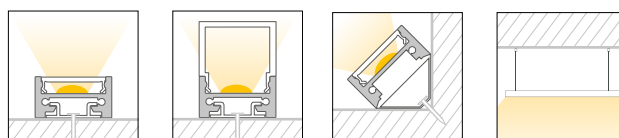

Gestione luce *Light management*

Accessori *Accessories*

G100062398213
Diffusore piatto,
bianco opale, PMMA
*Diffuser flat,
opal white, PMMA*

G100062398223
Diffusore piatto,
satinato, PMMA
Diffuser flat, satinated, PMMA

G100062398203
Diffusore piatto,
trasparente, PMMA
Diffuser flat, clear, PMMA

G100062398303
Diffusore alto, opale
bianco, PMMA, 180°
*Diffuser high, opal
white, PMMA, 180*

G100062398310
Tappo chiusura piatto
End cap set flat

G100062398311
Tappo chiusura alto
End cap set high

G100062399914
Set clip di montaggio,
plastica, grigio
Bracket set, plastic, grey

G100062399935
Set clip di montaggio,
plastica, 45°
Bracket set for 45, plastic

G100062399919
Profilo di connessione,
metallo
Profile connector, metal

G100062399936
Profilo di connessione,
metallo, 90°
*Profile 90 connector,
metal*

G100062398806
Profilo di connessione,
regolabile, acciaio inox
*Profile connector,
adjustable, 304 stainless
steel*

G100065400150
Sospensione per
montaggio a soffitto, metallo
*Suspension for ceiling mount,
metal*