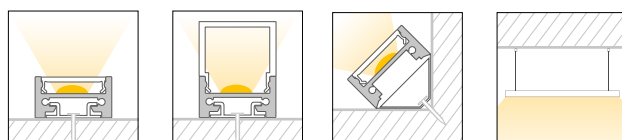

Gestione luce *Light management*

Accessori *Accessories*

G100062398213
Diffusore piatto,
bianco opale, PMMA
*Diffuser flat,
opal white, PMMA*

G100062398223
Diffusore piatto,
satinato, PMMA
Diffuser flat, satinated, PMMA

G100062398203
Diffusore piatto,
trasparente, PMMA
Diffuser flat, clear, PMMA

G100062398303
Diffusore alto, opale
bianco, PMMA, 180°
*Diffuser high, opal
white, PMMA, 180*

G100062398310
Tappo chiusura piatto
End cap set flat

G100062398311
Tappo chiusura alto
End cap set high

G100062399914
Set clip di montaggio,
plastica, grigio
Bracket set, plastic, grey

G100062399935
Set clip di montaggio,
plastica, 45°
Bracket set for 45, plastic

G100062399919
Profilo di connessione,
metallo
Profile connector, metal

G100062399936
Profilo di connessione,
metallo, 90°
*Profile 90 connector,
metal*

G100062398806
Profilo di connessione,
regolabile, acciaio inox
*Profile connector,
adjustable, 304 stainless
steel*

G100065400150
Sospensione per
montaggio a soffitto, metallo
*Suspension for ceiling mount,
metal*