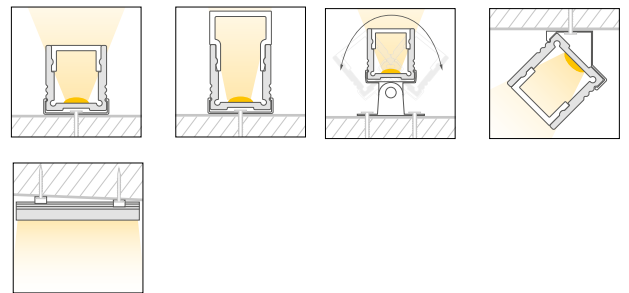

Gestione luce *Light management*

Accessori *Accessories*

G100062399301
Diffusore opalino
bianco, PMMA
Diffuser opal white, PMMA

G100062399371
Diffusore satinato, PMMA
Diffuser satined, PMMA

G100062399401
Diffusore trasparente,
PMMA
Diffuser clear, PMMA

G100062399311
Diffusore opalino bianco,
PMMA, calpestabile fino a 500 kg
*Diffuser opal white, PMMA,
walkable up to 500 kg*

G100062399361
Diffusore alto, opalino
bianco, PMMA, 180°
*Diffuser high, opal white,
PMMA, 180*

G100062399391
Diffusore semi-circolare,
opalino bianco, PMMA
*Semi-circular diffuser,
opal white, PMMA*

G100062399603
Tappo chiusura, plastica
End cap set, plastic

G100062399369
Tappo chiusura opalino,
PC, 180°
End cap set opal, PC, 180

G100062398613
Tappo chiusura alto
End cap set high

G100062399397
Tappo chiusura alto,
semi-circolare, alluminio
anodizzato
*End cap set flat, semi-circular,
aluminium, anodized*

G100062398606
Tappo chiusura alto
con M8 x 1 filo per cavo
*End cap flat with M8 x 1
thread for cable*

G100050990291
Connettore, 304 acciaio inox
Connector, 304 stainless steel

G100050990090
Set clip di montaggio,
304 acciaio inox
*Mounting clip set,
304 stainless steel*

G100050990091
Set clip di montaggio,
acciaio inox, 45°
*Mounting clip set 45,
304 stainless steel*

G100050990191
Set clip di montaggio
girevole, acciaio inox
*Mounting clip set pivotable,
304 stainless steel*