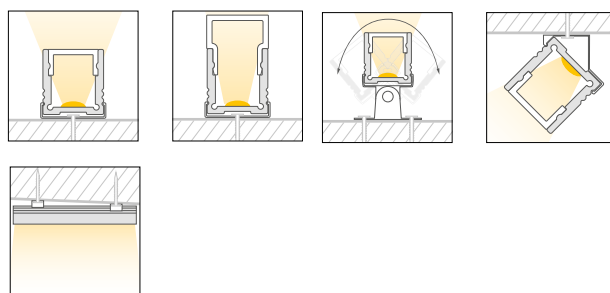

Gestione luce *Light management*

Accessori *Accessories*

G100062399301
Diffusore opalino
bianco, PMMA
Diffuser opal white, PMMA

G100062399371
Diffusore satinato, PMMA
Diffuser satined, PMMA

G100062399401
Diffusore trasparente,
PMMA
Diffuser clear, PMMA

G100062399311
Diffusore opalino bianco,
PMMA, calpestabile fino a 500 kg
*Diffuser opal white, PMMA,
walkable up to 500 kg*

G100062399361
Diffusore alto, opalino
bianco, PMMA, 180°
*Diffuser high, opal white,
PMMA, 180*

G100062399391
Diffusore semi-circolare,
opalino bianco, PMMA
*Semi-circular diffuser,
opal white, PMMA*

G100062399603
Tappo chiusura, plastica
End cap set, plastic

G100062399369
Tappo chiusura opalino,
PC, 180°
End cap set opal, PC, 180

G100062398613
Tappo chiusura alto
End cap set high

G100062399397
Tappo chiusura alto,
semi-circolare, alluminio
anodizzato
*End cap set flat, semi-circular,
aluminium, anodized*

G100062398606
Tappo chiusura alto
con M8 x 1 filo per cavo
*End cap flat with M8 x 1
thread for cable*

G100050990291
Connettore, 304 acciaio inox
Connector, 304 stainless steel

G100050990090
Set clip di montaggio,
304 acciaio inox
*Mounting clip set,
304 stainless steel*

G100050990091
Set clip di montaggio,
acciaio inox, 45°
*Mounting clip set 45,
304 stainless steel*

G100050990191
Set clip di montaggio
girevole, acciaio inox
*Mounting clip set pivotable,
304 stainless steel*