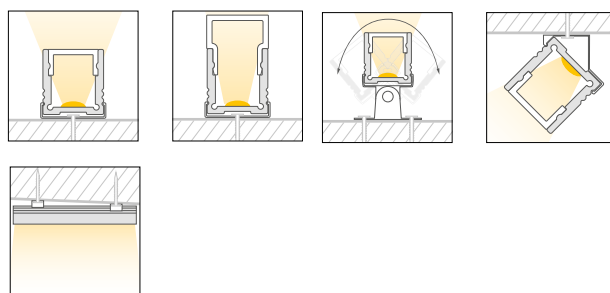

Gestione luce *Light management*

Accessori *Accessories*

G100062399302
Diffusore opalino
bianco, PMMA
Diffuser opal white, PMMA

G100062399372
Diffusore satinato, PMMA
Diffuser satined, PMMA

G100062399402
Diffusore trasparente,
PMMA
Diffuser clear, PMMA

G100062399312
Diffusore opalino bianco,
PMMA, calpestabile fino a 500 kg
*Diffuser opal white, PMMA,
walkable up to 500 kg*

G100062399362
Diffusore alto, opalino
bianco, PMMA, 180°
*Diffuser high, opal white,
PMMA, 180*

G100062399392
Diffusore semi-circolare,
opalino bianco, PMMA
*Semi-circular diffuser,
opal white, PMMA*

G100062399603
Tappo chiusura, plastica
End cap set, plastic

G100062399369
Tappo chiusura opalino,
PC, 180°
End cap set opal, PC, 180

G100062398613
Tappo chiusura alto
End cap set high

G100062399397
Tappo chiusura alto,
semi-circolare, alluminio
anodizzato
*End cap set flat, semi-circular,
aluminium, anodized*

G100062398606
Tappo chiusura alto
con M8 x 1 filo per cavo
*End cap flat with M8 x 1
thread for cable*

G100050990291
Connettore, 304 acciaio inox
Connector, 304 stainless steel

G100050990090
Set clip di montaggio,
304 acciaio inox
*Mounting clip set,
304 stainless steel*

G100050990091
Set clip di montaggio,
acciaio inox, 45°
*Mounting clip set 45,
304 stainless steel*

G100050990191
Set clip di montaggio
girevole, acciaio inox
*Mounting clip set pivotable,
304 stainless steel*