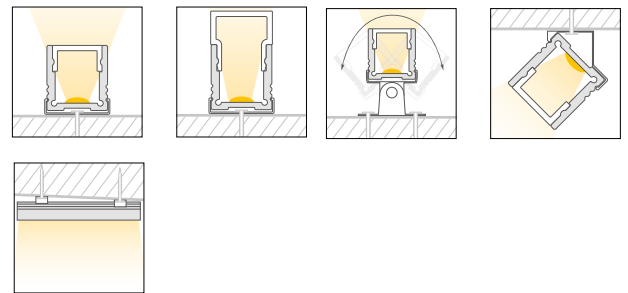

Gestione luce *Light management*

Accessori *Accessories*

G100062399302
Diffusore opalino
bianco, PMMA
Diffuser opal white, PMMA

G100062399372
Diffusore satinato, PMMA
Diffuser satined, PMMA

G100062399402
Diffusore trasparente,
PMMA
Diffuser clear, PMMA

G100062399312
Diffusore opalino bianco,
PMMA, calpestabile fino a 500 kg
*Diffuser opal white, PMMA,
walkable up to 500 kg*

G100062399362
Diffusore alto, opalino
bianco, PMMA, 180°
*Diffuser high, opal white,
PMMA, 180*

G100062399392
Diffusore semi-circolare,
opalino bianco, PMMA
*Semi-circular diffuser,
opal white, PMMA*

G100062399603
Tappo chiusura, plastica
End cap set, plastic

G100062399369
Tappo chiusura opalino,
PC, 180°
End cap set opal, PC, 180

G100062398613
Tappo chiusura alto
End cap set high

G100062399397
Tappo chiusura alto,
semi-circolare, alluminio
anodizzato
*End cap set flat, semi-circular,
aluminium, anodized*

G100062398606
Tappo chiusura alto
con M8 x 1 filo per cavo
*End cap flat with M8 x 1
thread for cable*

G100050990291
Connettore, 304 acciaio inox
Connector, 304 stainless steel

G100050990090
Set clip di montaggio,
304 acciaio inox
*Mounting clip set,
304 stainless steel*

G100050990091
Set clip di montaggio,
acciaio inox, 45°
*Mounting clip set 45,
304 stainless steel*

G100050990191
Set clip di montaggio
girevole, acciaio inox
*Mounting clip set pivotable,
304 stainless steel*