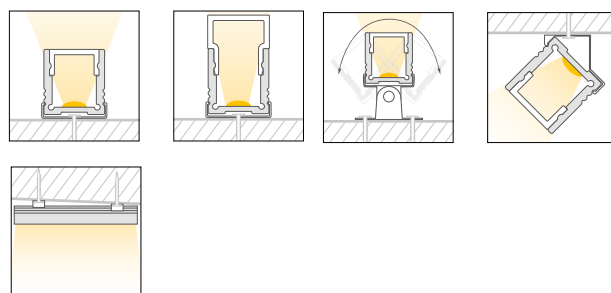

Gestione luce *Light management*

Accessori *Accessories*

G100062399303
Diffusore opalino
bianco, PMMA
Diffuser opal white, PMMA

G100062399373
Diffusore satinato, PMMA
Diffuser satined, PMMA

G100062399403
Diffusore trasparente,
PMMA
Diffuser clear, PMMA

G100062399313
Diffusore opalino bianco,
PMMA, calpestabile fino a 500 kg
*Diffuser opal white, PMMA,
walkable up to 500 kg*

G100062399363
Diffusore alto, opalino
bianco, PMMA, 180°
*Diffuser high, opal white,
PMMA, 180*

G100062399393
Diffusore semi-circolare,
opalino bianco, PMMA
*Semi-circular diffuser,
opal white, PMMA*

G100062399603
Tappo chiusura, plastica
End cap set, plastic

G100062399369
Tappo chiusura opalino,
PC, 180°
End cap set opal, PC, 180

G100062398613
Tappo chiusura alto
End cap set high

G100062399397
Tappo chiusura alto,
semi-circolare, alluminio
anodizzato
*End cap set flat, semi-circular,
aluminium, anodized*

G100062398606
Tappo chiusura alto
con M8 x 1 filo per cavo
*End cap flat with M8 x 1
thread for cable*

G100050990291
Connettore, 304 acciaio inox
Connector, 304 stainless steel

G100050990090
Set clip di montaggio,
304 acciaio inox
*Mounting clip set,
304 stainless steel*

G100050990091
Set clip di montaggio,
acciaio inox, 45°
*Mounting clip set 45,
304 stainless steel*

G100050990191
Set clip di montaggio
girevole, acciaio inox
*Mounting clip set pivotable,
304 stainless steel*