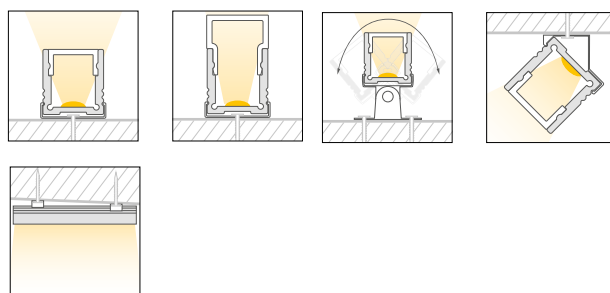

Gestione luce *Light management*

Accessori *Accessories*

G100062399303
Diffusore opalino
bianco, PMMA
Diffuser opal white, PMMA

G100062399373
Diffusore satinato, PMMA
Diffuser satined, PMMA

G100062399403
Diffusore trasparente,
PMMA
Diffuser clear, PMMA

G100062399313
Diffusore opalino bianco,
PMMA, calpestabile fino a 500 kg
*Diffuser opal white, PMMA,
walkable up to 500 kg*

G100062399363
Diffusore alto, opalino
bianco, PMMA, 180°
*Diffuser high, opal white,
PMMA, 180*

G100062399393
Diffusore semi-circolare,
opalino bianco, PMMA
*Semi-circular diffuser,
opal white, PMMA*

G100062399603
Tappo chiusura, plastica
End cap set, plastic

G100062399369
Tappo chiusura opalino,
PC, 180°
End cap set opal, PC, 180

G100062398613
Tappo chiusura alto
End cap set high

G100062399397
Tappo chiusura alto,
semi-circolare, alluminio
anodizzato
*End cap set flat, semi-circular,
aluminium, anodized*

G100062398606
Tappo chiusura alto
con M8 x 1 filo per cavo
*End cap flat with M8 x 1
thread for cable*

G100050990291
Connettore, 304 acciaio inox
Connector, 304 stainless steel

G100050990090
Set clip di montaggio,
304 acciaio inox
*Mounting clip set,
304 stainless steel*

G100050990091
Set clip di montaggio,
acciaio inox, 45°
*Mounting clip set 45,
304 stainless steel*

G100050990191
Set clip di montaggio
girevole, acciaio inox
*Mounting clip set pivotable,
304 stainless steel*