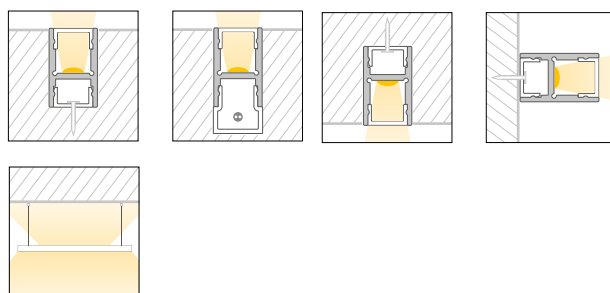

Gestione luce *Light management*

Accessori *Accessories*

G100062399301
Diffusore opalino
bianco, PMMA
Diffuser opal white, PMMA

G100062399371
Diffusore satinato, PMMA
Diffuser satined, PMMA

G100062399401
Diffusore trasparente,
PMMA
Diffuser clear, PMMA

G100062399311
Diffusore opalino bianco,
PMMA, calpestabile fino a 500 kg
*Diffuser opal white, PMMA,
walkable up to 500 kg*

G100062379151
Diffusore satinato,
PMMA, 15°
*Diffuser satined,
PMMA, 15*

G100062379301
Diffusore satinato,
PMMA, 30°
*Diffuser satined,
PMMA, 30*

G100062379601
Diffusore satinato,
PMMA, 60°
*Diffuser satined,
PMMA, 60*

G100062399361
Diffusore alto, opalino
bianco, PMMA, 180°
*Diffuser high, opal white,
PMMA, 180*

G100062399321
Profilo di montaggio,
alluminio anodizzato
*Mounting profile,
aluminium, anodised*

G100062399121
Canalina, alluminio
anodizzato
*Cable duct, aluminium,
anodised*

G100062399127
Tappo chiusura alto
End cap set

G100062399934
Set staffa 50 mm,
alluminio anodizzato
*Bracket set 50 mm,
aluminium, anodised*

G100065300160
Sospensione per montaggio
a soffitto, metallo
*Suspension for ceiling
mount, metal, nickel-plated*