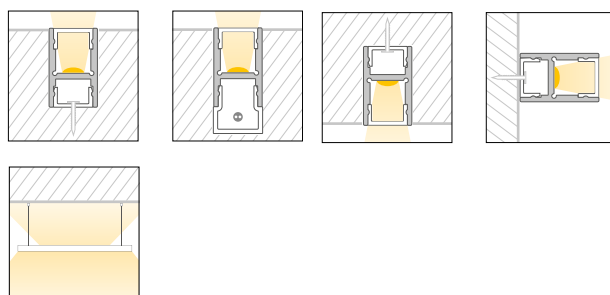

Gestione luce *Light management*

Accessori *Accessories*

G100062399301
Diffusore opalino
bianco, PMMA
Diffuser opal white, PMMA

G100062399371
Diffusore satinato, PMMA
Diffuser satined, PMMA

G100062399401
Diffusore trasparente,
PMMA
Diffuser clear, PMMA

G100062399311
Diffusore opalino bianco,
PMMA, calpestabile fino a 500 kg
*Diffuser opal white, PMMA,
walkable up to 500 kg*

G100062379151
Diffusore satinato,
PMMA, 15°
*Diffuser satined,
PMMA, 15*

G100062379301
Diffusore satinato,
PMMA, 30°
*Diffuser satined,
PMMA, 30*

G100062379601
Diffusore satinato,
PMMA, 60°
*Diffuser satined,
PMMA, 60*

G100062399361
Diffusore alto, opalino
bianco, PMMA, 180°
*Diffuser high, opal white,
PMMA, 180*

G100062399321
Profilo di montaggio,
alluminio anodizzato
*Mounting profile,
aluminium, anodised*

G100062399121
Canalina, alluminio
anodizzato
*Cable duct, aluminium,
anodised*

G100062399127
Tappo chiusura alto
End cap set

G100062399934
Set staffa 50 mm,
alluminio anodizzato
*Bracket set 50 mm,
aluminium, anodised*

G100065300160
Sospensione per montaggio
a soffitto, metallo
*Suspension for ceiling
mount, metal, nickel-plated*