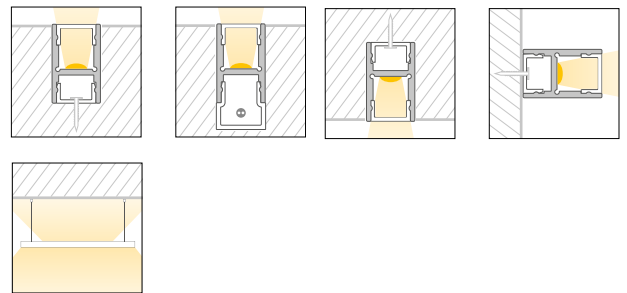

Gestione luce *Light management*

Accessori *Accessories*

G100062399301
Diffusore opalino
bianco, PMMA
Diffuser opal white, PMMA

G100062399371
Diffusore satinato, PMMA
Diffuser satined, PMMA

G100062399401
Diffusore trasparente,
PMMA
Diffuser clear, PMMA

G100062399311
Diffusore opalino bianco,
PMMA, calpestabile fino a 500 kg
*Diffuser opal white, PMMA,
walkable up to 500 kg*

G100062379151
Diffusore satinato,
PMMA, 15°
*Diffuser satined,
PMMA, 15*

G100062379301
Diffusore satinato,
PMMA, 30°
*Diffuser satined,
PMMA, 30*

G100062379601
Diffusore satinato,
PMMA, 60°
*Diffuser satined,
PMMA, 60*

G100062399361
Diffusore alto, opalino
bianco, PMMA, 180°
*Diffuser high, opal white,
PMMA, 180*

G100062399321
Profilo di montaggio,
alluminio anodizzato
*Mounting profile,
aluminium, anodised*

G100062399121
Canalina, alluminio
anodizzato
*Cable duct, aluminium,
anodised*

G100062399127
Tappo chiusura alto
End cap set

G100062399934
Set staffa 50 mm,
alluminio anodizzato
*Bracket set 50 mm,
aluminium, anodised*

G100065300160
Sospensione per montaggio
a soffitto, metallo
*Suspension for ceiling
mount, metal, nickel-plated*