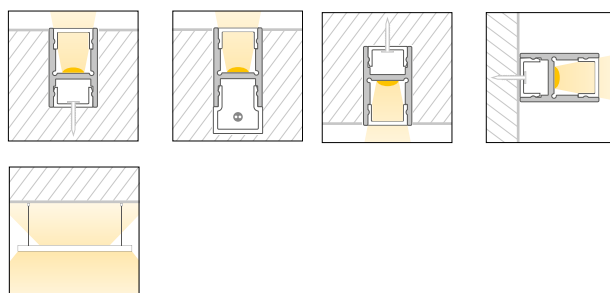

Gestione luce *Light management*

Accessori *Accessories*

G100062399302
Diffusore opalino
bianco, PMMA
Diffuser opal white, PMMA

G100062399372
Diffusore satinato, PMMA
Diffuser satined, PMMA

G100062399402
Diffusore trasparente,
PMMA
Diffuser clear, PMMA

G100062399312
Diffusore opalino bianco,
PMMA, calpestabile fino a 500 kg
*Diffuser opal white, PMMA,
walkable up to 500 kg*

G100062379152
Diffusore satinato,
PMMA, 15°
*Diffuser satined,
PMMA, 15*

G100062379302
Diffusore satinato,
PMMA, 30°
*Diffuser satined,
PMMA, 30*

G100062379602
Diffusore satinato,
PMMA, 60°
*Diffuser satined,
PMMA, 60*

G100062399362
Diffusore alto, opalino
bianco, PMMA, 180°
*Diffuser high, opal white,
PMMA, 180*

G100062399322
Profilo di montaggio,
alluminio anodizzato
*Mounting profile,
aluminium, anodised*

G100062399122
Canalina, alluminio
anodizzato
*Cable duct, aluminium,
anodised*

G100062399127
Tappo chiusura alto
End cap set

G100062399934
Set staffa 50 mm,
alluminio anodizzato
*Bracket set 50 mm,
aluminium, anodised*

G100065300160
Sospensione per montaggio
a soffitto, metallo
*Suspension for ceiling
mount, metal, nickel-plated*