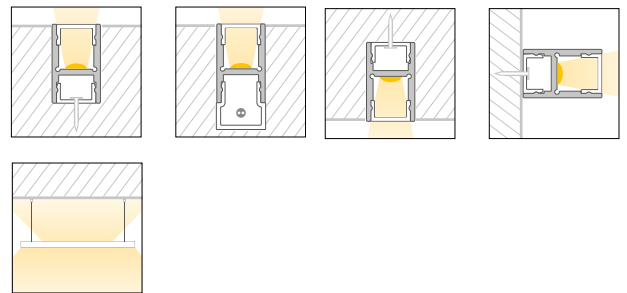

Gestione luce *Light management*

Accessori *Accessories*

G100062399302
Diffusore opalino
bianco, PMMA
Diffuser opal white, PMMA

G100062399372
Diffusore satinato, PMMA
Diffuser satined, PMMA

G100062399402
Diffusore trasparente,
PMMA
Diffuser clear, PMMA

G100062399312
Diffusore opalino bianco,
PMMA, calpestabile fino a 500 kg
*Diffuser opal white, PMMA,
walkable up to 500 kg*

G100062379152
Diffusore satinato,
PMMA, 15°
*Diffuser satined,
PMMA, 15*

G100062379302
Diffusore satinato,
PMMA, 30°
*Diffuser satined,
PMMA, 30*

G100062379602
Diffusore satinato,
PMMA, 60°
*Diffuser satined,
PMMA, 60*

G100062399362
Diffusore alto, opalino
bianco, PMMA, 180°
*Diffuser high, opal white,
PMMA, 180*

G100062399322
Profilo di montaggio,
alluminio anodizzato
*Mounting profile,
aluminium, anodised*

G100062399122
Canalina, alluminio
anodizzato
*Cable duct, aluminium,
anodised*

G100062399127
Tappo chiusura alto
End cap set

G100062399934
Set staffa 50 mm,
alluminio anodizzato
*Bracket set 50 mm,
aluminium, anodised*

G100065300160
Sospensione per montaggio
a soffitto, metallo
*Suspension for ceiling
mount, metal, nickel-plated*