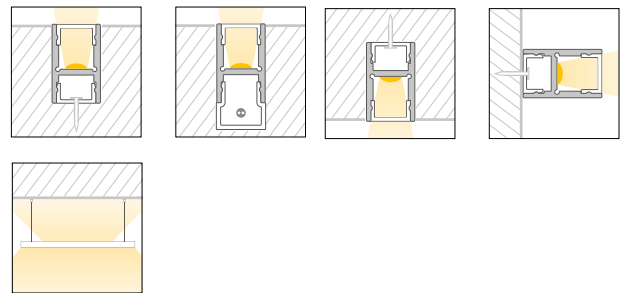

Gestione luce *Light management*

Accessori *Accessories*

G100062399303
Diffusore opalino
bianco, PMMA
Diffuser opal white, PMMA

G100062399373
Diffusore satinato, PMMA
Diffuser satined, PMMA

G100062399403
Diffusore trasparente,
PMMA
Diffuser clear, PMMA

G100062399313
Diffusore opalino bianco,
PMMA, calpestabile fino a 500 kg
*Diffuser opal white, PMMA,
walkable up to 500 kg*

G100062379153
Diffusore satinato,
PMMA, 15°
*Diffuser satined,
PMMA, 15*

G100062379303
Diffusore satinato,
PMMA, 30°
*Diffuser satined,
PMMA, 30*

G100062379603
Diffusore satinato,
PMMA, 60°
*Diffuser satined,
PMMA, 60*

G100062399363
Diffusore alto, opalino
bianco, PMMA, 180°
*Diffuser high, opal white,
PMMA, 180*

G100062399323
Profilo di montaggio,
alluminio anodizzato
*Mounting profile,
aluminium, anodised*

G100062399123
Canalina, alluminio
anodizzato
*Cable duct, aluminium,
anodised*

G100062399127
Tappo chiusura alto
End cap set

G100062399934
Set staffa 50 mm,
alluminio anodizzato
*Bracket set 50 mm,
aluminium, anodised*

G100065300160
Sospensione per montaggio
a soffitto, metallo
*Suspension for ceiling
mount, metal, nickel-plated*