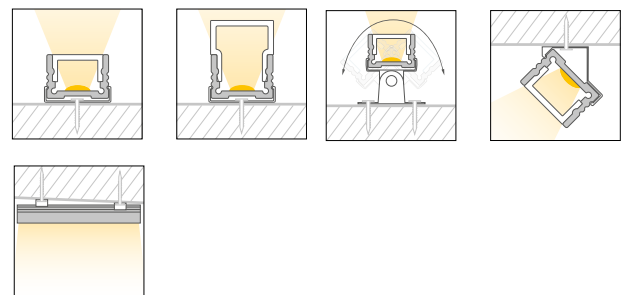

Gestione luce *Light management*

Accessori *Accessories*

G100062399301
Diffusore opalino
bianco, PMMA
Diffuser opal white, PMMA

G100062399371
Diffusore satinato, PMMA
Diffuser satined, PMMA

G100062399401
Diffusore trasparente,
PMMA
Diffuser clear, PMMA

G100062379151
Diffusore satinato,
PMMA, 15°
Diffuser satined, PMMA, 15

G100062379301
Diffusore satinato,
PMMA, 30°
Diffuser satined, PMMA, 30

G100062379601
Diffusore satinato,
PMMA, 60°
Diffuser satined, PMMA, 60

G100062399361
Diffusore alto opalino
bianco, PMMA, 180°
Diffuser high, opal white, PMMA, 180

G100062399391
Diffusore semi-circolare,
opalino bianco, PMMA
Semi-circular diffuser, opal white, PMMA

G100062399604
Tappo chiusura, plastica
End cap set flat, plastic

G100062398614
Tappo chiusura
End cap set flat

G100062398605
Tappo chiusura con foro
End cap flat with hole

G100050990090
Set clip di montaggio,
304 acciaio inox
Mounting clip set, 304 stainless steel

G100050990091
Set clip di montaggio,
acciaio inox, 45°
Mounting clip set 45, 304 stainless steel

G100050990191
Set clip di montaggio
girevole, acciaio inox
Mounting clip set pivotable, 304 stainless steel