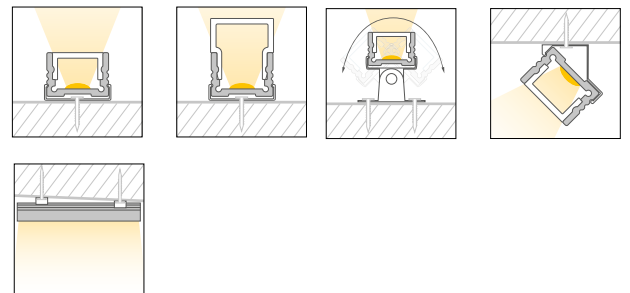

Gestione luce *Light management*

Accessori *Accessories*

G100062399301
Diffusore opalino
bianco, PMMA
Diffuser opal white, PMMA

G100062399371
Diffusore satinato, PMMA
Diffuser satined, PMMA

G100062399401
Diffusore trasparente,
PMMA
Diffuser clear, PMMA

G100062379151
Diffusore satinato,
PMMA, 15°
Diffuser satined, PMMA, 15

G100062379301
Diffusore satinato,
PMMA, 30°
Diffuser satined, PMMA, 30

G100062379601
Diffusore satinato,
PMMA, 60°
Diffuser satined, PMMA, 60

G100062399361
Diffusore alto opalino
bianco, PMMA, 180°
Diffuser high, opal white, PMMA, 180

G100062399391
Diffusore semi-circolare,
opalino bianco, PMMA
Semi-circular diffuser, opal white, PMMA

G100062399604
Tappo chiusura, plastica
End cap set flat, plastic

G100062398614
Tappo chiusura
End cap set flat

G100062398605
Tappo chiusura con foro
End cap flat with hole

G100050990090
Set clip di montaggio,
304 acciaio inox
Mounting clip set, 304 stainless steel

G100050990091
Set clip di montaggio,
acciaio inox, 45°
Mounting clip set 45, 304 stainless steel

G100050990191
Set clip di montaggio
girevole, acciaio inox
Mounting clip set pivotable, 304 stainless steel