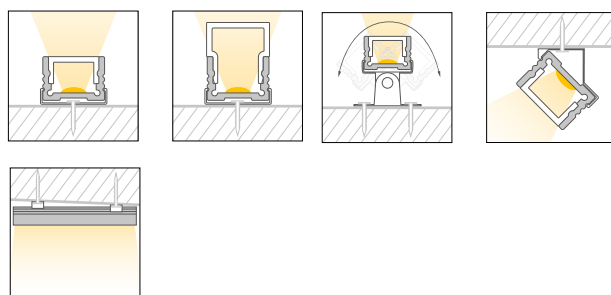

Gestione luce *Light management*

Accessori *Accessories*

G100062399301
Diffusore opalino
bianco, PMMA
Diffuser opal white, PMMA

G100062399371
Diffusore satinato, PMMA
Diffuser satined, PMMA

G100062399401
Diffusore trasparente,
PMMA
Diffuser clear, PMMA

G100062379151
Diffusore satinato,
PMMA, 15°
Diffuser satined, PMMA, 15

G100062379301
Diffusore satinato,
PMMA, 30°
Diffuser satined, PMMA, 30

G100062379601
Diffusore satinato,
PMMA, 60°
Diffuser satined, PMMA, 60

G100062399361
Diffusore alto opalino
bianco, PMMA, 180°
Diffuser high, opal white, PMMA, 180

G100062399391
Diffusore semi-circolare,
opalino bianco, PMMA
Semi-circular diffuser, opal white, PMMA

G100062399604
Tappo chiusura, plastica
End cap set flat, plastic

G100062398614
Tappo chiusura
End cap set flat

G100062398605
Tappo chiusura con foro
End cap flat with hole

G100050990090
Set clip di montaggio,
304 acciaio inox
Mounting clip set, 304 stainless steel

G100050990091
Set clip di montaggio,
acciaio inox, 45°
Mounting clip set 45, 304 stainless steel

G100050990191
Set clip di montaggio
girevole, acciaio inox
Mounting clip set pivotable, 304 stainless steel