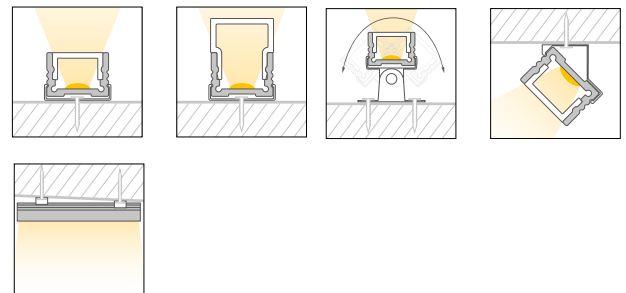

Gestione luce *Light management*

Accessori *Accessories*

G100062399302
Diffusore opalino
bianco, PMMA
Diffuser opal white, PMMA

G100062399372
Diffusore satinato, PMMA
Diffuser satined, PMMA

G1000623994012
Diffusore trasparente,
PMMA
Diffuser clear, PMMA

G100062379152
Diffusore satinato,
PMMA, 15°
Diffuser satined, PMMA, 15

G100062379302
Diffusore satinato,
PMMA, 30°
Diffuser satined, PMMA, 30

G100062379602
Diffusore satinato,
PMMA, 60°
Diffuser satined, PMMA, 60

G100062399362
Diffusore alto opalino
bianco, PMMA, 180°
*Diffuser high, opal
white, PMMA, 180*

G100062399392
Diffusore semi-circolare,
opalino bianco, PMMA
*Semi-circular diffuser,
opal white, PMMA*

G100062399604
Tappo chiusura, plastica
End cap set flat, plastic

G100062398614
Tappo chiusura
End cap set flat

G100062398605
Tappo chiusura con foro
End cap flat with hole

G100050990090
Set clip di montaggio,
304 acciaio inox
*Mounting clip set,
304 stainless steel*

G100050990091
Set clip di montaggio,
acciaio inox, 45°
*Mounting clip set 45,
304 stainless steel*

G100050990191
Set clip di montaggio
girevole, acciaio inox
*Mounting clip set pivotable,
304 stainless steel*