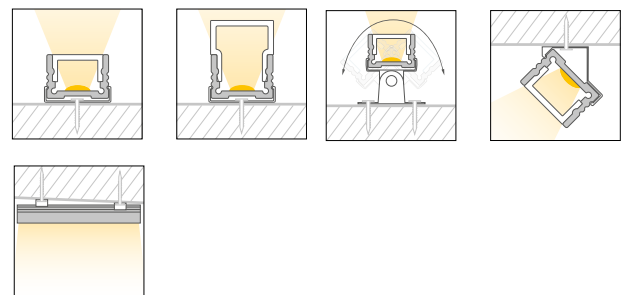

Gestione luce *Light management*

Accessori *Accessories*

G100062399302
Diffusore opalino
bianco, PMMA
Diffuser opal white, PMMA

G100062399372
Diffusore satinato, PMMA
Diffuser satined, PMMA

G1000623994012
Diffusore trasparente,
PMMA
Diffuser clear, PMMA

G100062379152
Diffusore satinato,
PMMA, 15°
Diffuser satined, PMMA, 15

G100062379302
Diffusore satinato,
PMMA, 30°
Diffuser satined, PMMA, 30

G100062379602
Diffusore satinato,
PMMA, 60°
Diffuser satined, PMMA, 60

G100062399362
Diffusore alto opalino
bianco, PMMA, 180°
Diffuser high, opal white, PMMA, 180

G100062399392
Diffusore semi-circolare,
opalino bianco, PMMA
Semi-circular diffuser, opal white, PMMA

G100062399604
Tappo chiusura, plastica
End cap set flat, plastic

G100062398614
Tappo chiusura
End cap set flat

G100062398605
Tappo chiusura con foro
End cap flat with hole

G100050990090
Set clip di montaggio,
304 acciaio inox
Mounting clip set, 304 stainless steel

G100050990091
Set clip di montaggio,
acciaio inox, 45°
Mounting clip set 45, 304 stainless steel

G100050990191
Set clip di montaggio
girevole, acciaio inox
Mounting clip set pivotable, 304 stainless steel