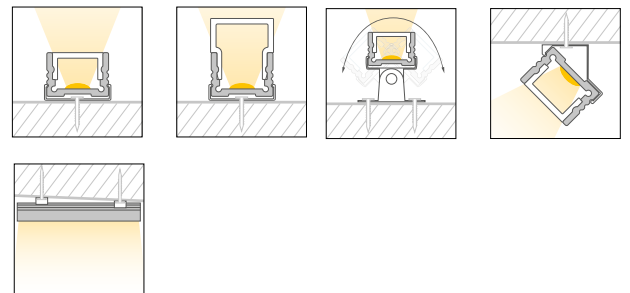

Gestione luce *Light management*

Accessori *Accessories*

G100062399302
Diffusore opalino
bianco, PMMA
Diffuser opal white, PMMA

G100062399372
Diffusore satinato, PMMA
Diffuser satined, PMMA

G1000623994012
Diffusore trasparente,
PMMA
Diffuser clear, PMMA

G100062379152
Diffusore satinato,
PMMA, 15°
Diffuser satined, PMMA, 15

G100062379302
Diffusore satinato,
PMMA, 30°
Diffuser satined, PMMA, 30

G100062379602
Diffusore satinato,
PMMA, 60°
Diffuser satined, PMMA, 60

G100062399362
Diffusore alto opalino
bianco, PMMA, 180°
Diffuser high, opal white, PMMA, 180

G100062399392
Diffusore semi-circolare,
opalino bianco, PMMA
Semi-circular diffuser, opal white, PMMA

G100062399604
Tappo chiusura, plastica
End cap set flat, plastic

G100062398614
Tappo chiusura
End cap set flat

G100062398605
Tappo chiusura con foro
End cap flat with hole

G100050990090
Set clip di montaggio,
304 acciaio inox
Mounting clip set, 304 stainless steel

G100050990091
Set clip di montaggio,
acciaio inox, 45°
Mounting clip set 45, 304 stainless steel

G100050990191
Set clip di montaggio
girevole, acciaio inox
Mounting clip set pivotable, 304 stainless steel