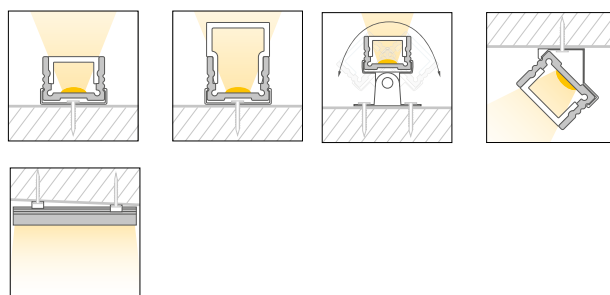

Gestione luce *Light management*

Accessori *Accessories*

G100062399303
Diffusore opalino
bianco, PMMA
Diffuser opal white, PMMA

G100062399373
Diffusore satinato, PMMA
Diffuser satined, PMMA

G1000623994013
Diffusore trasparente,
PMMA
Diffuser clear, PMMA

G100062379153
Diffusore satinato,
PMMA, 15°
Diffuser satined, PMMA, 15

G100062379303
Diffusore satinato,
PMMA, 30°
Diffuser satined, PMMA, 30

G100062379603
Diffusore satinato,
PMMA, 60°
Diffuser satined, PMMA, 60

G100062399363
Diffusore alto opalino
bianco, PMMA, 180°
Diffuser high, opal white, PMMA, 180

G100062399393
Diffusore semi-circolare,
opalino bianco, PMMA
Semi-circular diffuser, opal white, PMMA

G100062399604
Tappo chiusura, plastica
End cap set flat, plastic

G100062398614
Tappo chiusura
End cap set flat

G100062398605
Tappo chiusura con foro
End cap flat with hole

G100050990090
Set clip di montaggio,
304 acciaio inox
Mounting clip set, 304 stainless steel

G100050990091
Set clip di montaggio,
acciaio inox, 45°
Mounting clip set 45, 304 stainless steel

G100050990191
Set clip di montaggio
girevole, acciaio inox
Mounting clip set pivotable, 304 stainless steel