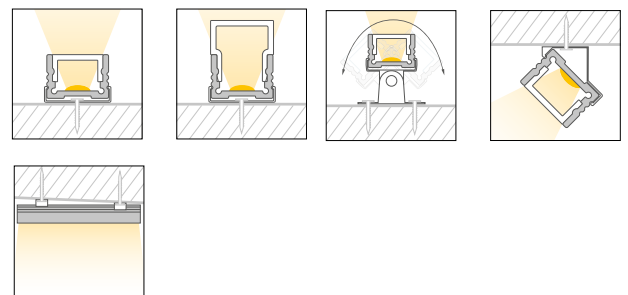

Gestione luce *Light management*

Accessori *Accessories*

G100062399303
Diffusore opalino
bianco, PMMA
Diffuser opal white, PMMA

G100062399373
Diffusore satinato, PMMA
Diffuser satined, PMMA

G1000623994013
Diffusore trasparente,
PMMA
Diffuser clear, PMMA

G100062379153
Diffusore satinato,
PMMA, 15°
Diffuser satined, PMMA, 15

G100062379303
Diffusore satinato,
PMMA, 30°
Diffuser satined, PMMA, 30

G100062379603
Diffusore satinato,
PMMA, 60°
Diffuser satined, PMMA, 60

G100062399363
Diffusore alto opalino
bianco, PMMA, 180°
Diffuser high, opal white, PMMA, 180

G100062399393
Diffusore semi-circolare,
opalino bianco, PMMA
Semi-circular diffuser, opal white, PMMA

G100062399604
Tappo chiusura, plastica
End cap set flat, plastic

G100062398614
Tappo chiusura
End cap set flat

G100062398605
Tappo chiusura con foro
End cap flat with hole

G100050990090
Set clip di montaggio,
304 acciaio inox
Mounting clip set, 304 stainless steel

G100050990091
Set clip di montaggio,
acciaio inox, 45°
Mounting clip set 45, 304 stainless steel

G100050990191
Set clip di montaggio
girevole, acciaio inox
Mounting clip set pivotable, 304 stainless steel