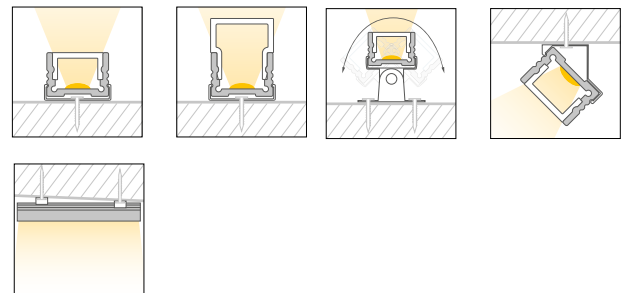

Gestione luce *Light management*

Accessori *Accessories*

G100062399303
Diffusore opalino
bianco, PMMA
Diffuser opal white, PMMA

G100062399373
Diffusore satinato, PMMA
Diffuser satined, PMMA

G1000623994013
Diffusore trasparente,
PMMA
Diffuser clear, PMMA

G100062379153
Diffusore satinato,
PMMA, 15°
Diffuser satined, PMMA, 15

G100062379303
Diffusore satinato,
PMMA, 30°
Diffuser satined, PMMA, 30

G100062379603
Diffusore satinato,
PMMA, 60°
Diffuser satined, PMMA, 60

G100062399363
Diffusore alto opalino
bianco, PMMA, 180°
Diffuser high, opal white, PMMA, 180

G100062399393
Diffusore semi-circolare,
opalino bianco, PMMA
Semi-circular diffuser, opal white, PMMA

G100062399604
Tappo chiusura, plastica
End cap set flat, plastic

G100062398614
Tappo chiusura
End cap set flat

G100062398605
Tappo chiusura con foro
End cap flat with hole

G100050990090
Set clip di montaggio,
304 acciaio inox
Mounting clip set, 304 stainless steel

G100050990091
Set clip di montaggio,
acciaio inox, 45°
Mounting clip set 45, 304 stainless steel

G100050990191
Set clip di montaggio
girevole, acciaio inox
Mounting clip set pivotable, 304 stainless steel