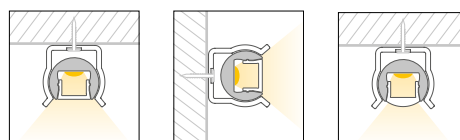

Gestione luce *Light management*

Accessori *Accessories*

G100062399251
Diffusore opalino
bianco, PC
Diffuser opal white, PC

G100062399281
Diffusore trasparente,
PMMA, 30°
Diffuser clear, PMMA, 30

G100062399261
Diffusore satinato,
PMMA, 30°
Diffuser satined, PMMA, 30

G100062399276
Set di supporto,
plastica trasparente
*Holder set,
transparent plastic*

G100062399277
Tappo chiusura, plastica
End cap set, plastic