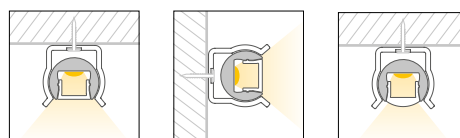

Gestione luce *Light management*

Accessori *Accessories*

G100062399251
Diffusore opalino
bianco, PC
Diffuser opal white, PC

G100062399281
Diffusore trasparente,
PMMA, 30°
Diffuser clear, PMMA, 30

G100062399261
Diffusore satinato,
PMMA, 30°
Diffuser satined, PMMA, 30

G100062399276
Set di supporto,
plastica trasparente
*Holder set,
transparent plastic*

G100062399277
Tappo chiusura, plastica
End cap set, plastic