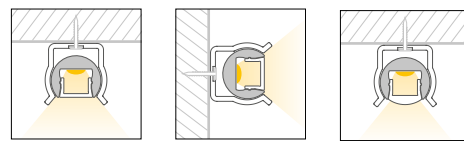

Gestione luce *Light management*

Accessori *Accessories*

G100062399252
Diffusore opalino
bianco, PC
Diffuser opal white, PC

G100062399282
Diffusore trasparente,
PMMA, 30°
Diffuser clear, PMMA, 30

G100062399262
Diffusore satinato,
PMMA, 30°
Diffuser satined, PMMA, 30

G100062399276
Set di supporto,
plastica trasparente
*Holder set,
transparent plastic*

G100062399277
Tappo chiusura, plastica
End cap set, plastic