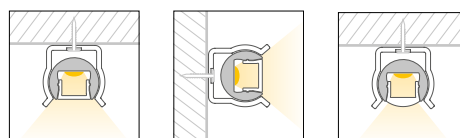

Caratteristiche *Characteristics*

Tipo di installazione <i>Type of installation</i>	Interno <i>Indoor</i>
Materiale <i>Material</i>	Alluminio estruso <i>Aluminum extruded</i>
Finitura <i>Finish</i>	Alluminio anodizzato <i>Anodized aluminum</i>
Dimensioni <i>Dimensions</i>	Ø13,9 - H.11,7 L2000mm
Grado di protezione <i>Degree of protection</i>	IP20
Certificazioni <i>Certifications</i>	  

Gestione luce *Light management*

Accessori *Accessories*

G100062399252
Diffusore opalino
bianco, PC
Diffuser opal white, PC

G100062399282
Diffusore trasparente,
PMMA, 30°
Diffuser clear, PMMA, 30

G100062399262
Diffusore satinato,
PMMA, 30°
Diffuser satined, PMMA, 30