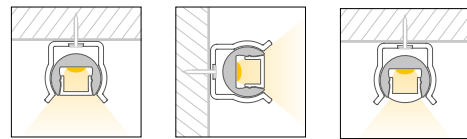

Gestione luce *Light management*

Accessori *Accessories*

G100062399252
Diffusore opalino
bianco, PC
Diffuser opal white, PC

G100062399282
Diffusore trasparente,
PMMA, 30°
Diffuser clear, PMMA, 30

G100062399262
Diffusore satinato,
PMMA, 30°
Diffuser satined, PMMA, 30

G100062399276
Set di supporto,
plastica trasparente
*Holder set,
transparent plastic*

G100062399277
Tappo chiusura, plastica
End cap set, plastic