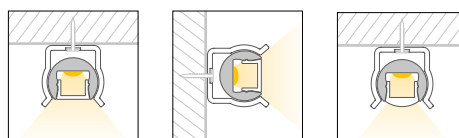

Caratteristiche *Characteristics*

Tipo di installazione <i>Type of installation</i>	Interno <i>Indoor</i>
Materiale <i>Material</i>	Alluminio estruso <i>Aluminum extruded</i>
Finitura <i>Finish</i>	Bianco raggrinzante <i>Embossed white</i>
Dimensioni <i>Dimensions</i>	Ø13,9 - H.11,7 L3000mm
Grado di protezione <i>Degree of protection</i>	IP20
Certificazioni <i>Certifications</i>	  

Gestione luce *Light management*

Accessori *Accessories*

G100062399253
Diffusore opalino
bianco, PC
Diffuser opal white, PC

G100062399283
Diffusore trasparente,
PMMA, 30°
Diffuser clear, PMMA, 30

G100062399263
Diffusore satinato,
PMMA, 30°
Diffuser satined, PMMA, 30