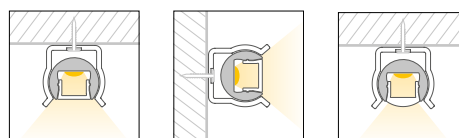

Gestione luce *Light management*

Accessori *Accessories*

G100062399253
Diffusore opalino
bianco, PC
Diffuser opal white, PC

G100062399283
Diffusore trasparente,
PMMA, 30°
Diffuser clear, PMMA, 30

G100062399263
Diffusore satinato,
PMMA, 30°
Diffuser satined, PMMA, 30

G100062399276
Set di supporto,
plastica trasparente
*Holder set,
transparent plastic*

G100062399277
Tappo chiusura, plastica
End cap set, plastic