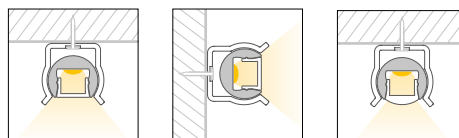

Gestione luce *Light management*

Accessori *Accessories*

G100062399253
Diffusore opalino
bianco, PC
Diffuser opal white, PC

G100062399283
Diffusore trasparente,
PMMA, 30°
Diffuser clear, PMMA, 30

G100062399263
Diffusore satinato,
PMMA, 30°
Diffuser satined, PMMA, 30

G100062399276
Set di supporto,
plastica trasparente
*Holder set,
transparent plastic*

G100062399277
Tappo chiusura, plastica
End cap set, plastic