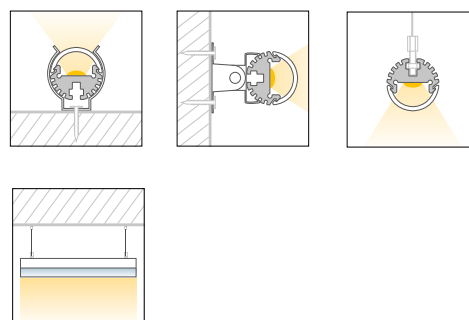

Gestione luce *Light management*

Accessori *Accessories*

G100062397901
Diffusore opalino
bianco, PMMA
Diffuser opal white, PMMA

G100062396901
Diffusore satinato, PMMA
Diffuser satined, PMMA

G100062398901
Diffusore trasparente,
PMMA
Diffuser clear, PMMA

G100062389961
Diffusore satinato,
PMMA, 30°
*Diffuser satined,
PMMA, 30*

G100062399448
Tappo chiusura tondo
Round end cap set

G100062399437
Set clip di montaggio,
acciaio placcato in nickel
*Mounting clip set,
nickel-plated steel*

G100050990191
Set clip di montaggio
girevole, 304 acciaio inox
*Swivel mounting clip set,
304 stainless steel*

G100065300160
Sospensione per
montaggio a soffitto, metallo
*Suspension for ceiling
mount, metal, nickelplated*

G100062399488
Braccio corto a sbalzo,
per fissaggio a parete, 304
acciaio inox
*Short cantilever arm
for wall mounting, 304
stainless steel*

G100062399489
Braccio lungo a sbalzo,
per fissaggio a parete, 304
acciaio inox
*Long cantilever arm
for wall mounting, 304
stainless steel*