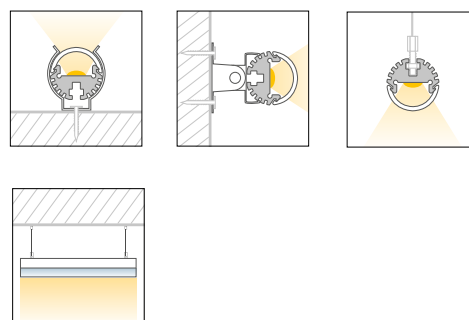

Gestione luce *Light management*

Accessori *Accessories*

G100062397902
Diffusore opalino
bianco, PMMA
Diffuser opal white, PMMA

G100062396902
Diffusore satinato, PMMA
Diffuser satined, PMMA

G100062398902
Diffusore trasparente,
PMMA
Diffuser clear, PMMA

G100062389962
Diffusore satinato,
PMMA, 30°
*Diffuser satined,
PMMA, 30*

G100062399448
Tappo chiusura tondo
Round end cap set

G100062399437
Set clip di montaggio,
acciaio placcato in nickel
*Mounting clip set,
nickel-plated steel*

G100050990191
Set clip di montaggio
girevole, 304 acciaio inox
*Swivel mounting clip set,
304 stainless steel*

G100065300160
Sospensione per
montaggio a soffitto, metallo
*Suspension for ceiling
mount, metal, nickelplated*

G100062399488
Braccio corto a sbalzo,
per fissaggio a parete, 304
acciaio inox
*Short cantilever arm
for wall mounting, 304
stainless steel*

G100062399489
Braccio lungo a sbalzo,
per fissaggio a parete, 304
acciaio inox
*Long cantilever arm
for wall mounting, 304
stainless steel*