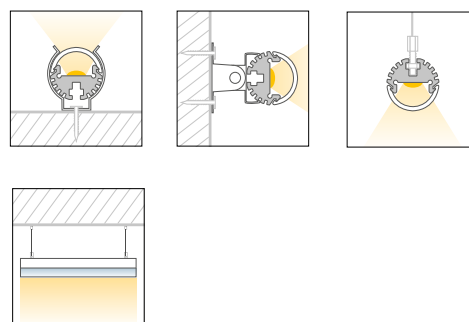

Gestione luce *Light management*

Accessori *Accessories*

G100062397902
Diffusore opalino
bianco, PMMA
Diffuser opal white, PMMA

G100062396902
Diffusore satinato, PMMA
Diffuser satined, PMMA

G100062398902
Diffusore trasparente,
PMMA
Diffuser clear, PMMA

G100062389962
Diffusore satinato,
PMMA, 30°
*Diffuser satined,
PMMA, 30*

G100062399448
Tappo chiusura tondo
Round end cap set

G100062399437
Set clip di montaggio,
acciaio placcato in nickel
*Mounting clip set,
nickel-plated steel*

G100050990191
Set clip di montaggio
girevole, 304 acciaio inox
*Swivel mounting clip set,
304 stainless steel*

G100065300160
Sospensione per
montaggio a soffitto, metallo
*Suspension for ceiling
mount, metal, nickelplated*

G100062399488
Braccio corto a sbalzo,
per fissaggio a parete, 304
acciaio inox
*Short cantilever arm
for wall mounting, 304
stainless steel*

G100062399489
Braccio lungo a sbalzo,
per fissaggio a parete, 304
acciaio inox
*Long cantilever arm
for wall mounting, 304
stainless steel*