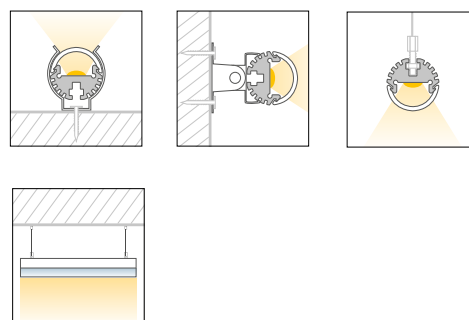

Gestione luce *Light management*

Accessori *Accessories*

G100062397903
Diffusore opalino
bianco, PMMA
Diffuser opal white, PMMA

G100062396903
Diffusore satinato, PMMA
Diffuser satined, PMMA

G100062398903
Diffusore trasparente,
PMMA
Diffuser clear, PMMA

G100062389963
Diffusore satinato,
PMMA, 30°
*Diffuser satined,
PMMA, 30*

G100062399448
Tappo chiusura tondo
Round end cap set

G100062399437
Set clip di montaggio,
acciaio placcato in nickel
*Mounting clip set,
nickel-plated steel*

G100050990191
Set clip di montaggio
girevole, 304 acciaio inox
*Swivel mounting clip set,
304 stainless steel*

G100065300160
Sospensione per
montaggio a soffitto, metallo
*Suspension for ceiling
mount, metal, nickelplated*

G100062399488
Braccio corto a sbalzo,
per fissaggio a parete, 304
acciaio inox
*Short cantilever arm
for wall mounting, 304
stainless steel*

G100062399489
Braccio lungo a sbalzo,
per fissaggio a parete, 304
acciaio inox
*Long cantilever arm
for wall mounting, 304
stainless steel*