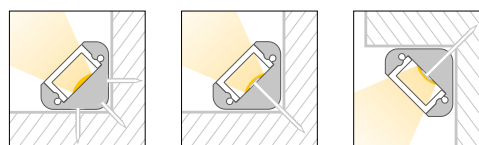

Gestione luce *Light management*

Accessori *Accessories*

G100062399301
Diffusore opalino
bianco, PMMA
Diffuser opal white, PMMA

G100062399371
Diffusore satinato, PMMA
Diffuser satined, PMMA

G100062399401
Diffusore trasparente,
PMMA
Diffuser clear, PMMA

G100062379301
Diffusore opalino bianco,
PMMA, calpestabile fino a 500 kg
*Diffuser opal white, PMMA,
walkable up to 500 kg*

G100062379601
Diffusore satinato,
PMMA, 60°
*Diffuser satined,
PMMA, 60*

G100062399361
Diffusore alto, opalino
bianco, PMMA, 180°
*Diffuser high, opal white,
PMMA, 180*

G100062399466
Tappo chiusura
End cap set, thickness

G100062399369
Tappo chiusura
opalino, PC, 180°
*End cap set opal,
PC, 180*

G100062399467
Set clip di montaggio,
plastica, grigio
Bracket set, plastic, grey