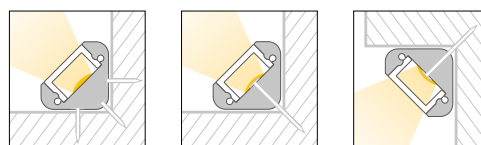

Gestione luce *Light management*

Accessori *Accessories*

G100062399301
Diffusore opalino
bianco, PMMA
Diffuser opal white, PMMA

G100062399371
Diffusore satinato, PMMA
Diffuser satined, PMMA

G100062399401
Diffusore trasparente,
PMMA
Diffuser clear, PMMA

G100062379301
Diffusore opalino bianco,
PMMA, calpestabile fino a 500 kg
*Diffuser opal white, PMMA,
walkable up to 500 kg*

G100062379601
Diffusore satinato,
PMMA, 60°
*Diffuser satined,
PMMA, 60*

G100062399361
Diffusore alto, opalino
bianco, PMMA, 180°
*Diffuser high, opal white,
PMMA, 180*

G100062399466
Tappo chiusura
End cap set, thickness

G100062399369
Tappo chiusura
opalino, PC, 180°
*End cap set opal,
PC, 180*

G100062399467
Set clip di montaggio,
plastica, grigio
Bracket set, plastic, grey