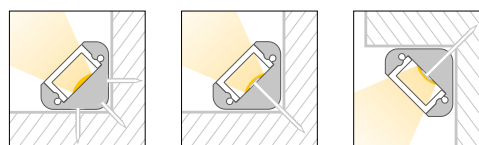

Gestione luce *Light management*

Accessori *Accessories*

G100062399302
Diffusore opalino
bianco, PMMA
Diffuser opal white, PMMA

G100062399372
Diffusore satinato, PMMA
Diffuser satined, PMMA

G100062399402
Diffusore trasparente,
PMMA
Diffuser clear, PMMA

G100062379302
Diffusore opalino bianco,
PMMA, calpestabile fino a 500 kg
*Diffuser opal white, PMMA,
walkable up to 500 kg*

G1000623796012
Diffusore satinato,
PMMA, 60°
*Diffuser satined,
PMMA, 60*

G100062399362
Diffusore alto, opalino
bianco, PMMA, 180°
*Diffuser high, opal white,
PMMA, 180*

G100062399466
Tappo chiusura
End cap set, thickness

G100062399369
Tappo chiusura
opalino, PC, 180°
*End cap set opal,
PC, 180*

G100062399467
Set clip di montaggio,
plastica, grigio
Bracket set, plastic, grey