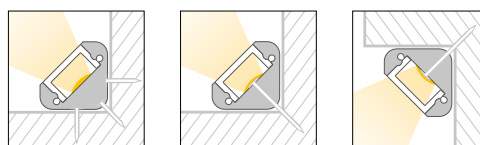

Gestione luce *Light management*

Accessori *Accessories*

G100062399302
Diffusore opalino
bianco, PMMA
Diffuser opal white, PMMA

G100062399372
Diffusore satinato, PMMA
Diffuser satined, PMMA

G100062399402
Diffusore trasparente,
PMMA
Diffuser clear, PMMA

G100062379302
Diffusore opalino bianco,
PMMA, calpestabile fino a 500 kg
*Diffuser opal white, PMMA,
walkable up to 500 kg*

G1000623796012
Diffusore satinato,
PMMA, 60°
*Diffuser satined,
PMMA, 60*

G100062399362
Diffusore alto, opalino
bianco, PMMA, 180°
*Diffuser high, opal white,
PMMA, 180*

G100062399466
Tappo chiusura
End cap set, thickness

G100062399369
Tappo chiusura
opalino, PC, 180°
*End cap set opal,
PC, 180*

G100062399467
Set clip di montaggio,
plastica, grigio
Bracket set, plastic, grey