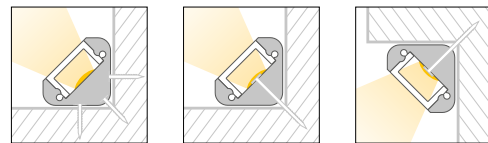

Gestione luce *Light management*

Accessori *Accessories*

G100062399303
Diffusore opalino
bianco, PMMA
Diffuser opal white, PMMA

G100062399373
Diffusore satinato, PMMA
Diffuser satined, PMMA

G100062399403
Diffusore trasparente,
PMMA
Diffuser clear, PMMA

G100062379303
Diffusore opalino bianco,
PMMA, calpestabile fino a 500 kg
*Diffuser opal white, PMMA,
walkable up to 500 kg*

G1000623796013
Diffusore satinato,
PMMA, 60°
*Diffuser satined,
PMMA, 60*

G100062399363
Diffusore alto, opalino
bianco, PMMA, 180°
*Diffuser high, opal white,
PMMA, 180*

G100062399466
Tappo chiusura
End cap set, thickness

G100062399369
Tappo chiusura
opalino, PC, 180°
*End cap set opal,
PC, 180*

G100062399467
Set clip di montaggio,
plastica, grigio
Bracket set, plastic, grey