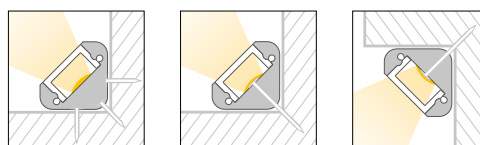

Gestione luce *Light management*

Accessori *Accessories*

G100062399303
Diffusore opalino
bianco, PMMA
Diffuser opal white, PMMA

G100062399373
Diffusore satinato, PMMA
Diffuser satined, PMMA

G100062399403
Diffusore trasparente,
PMMA
Diffuser clear, PMMA

G100062379303
Diffusore opalino bianco,
PMMA, calpestabile fino a 500 kg
*Diffuser opal white, PMMA,
walkable up to 500 kg*

G1000623796013
Diffusore satinato,
PMMA, 60°
*Diffuser satined,
PMMA, 60*

G100062399363
Diffusore alto, opalino
bianco, PMMA, 180°
*Diffuser high, opal white,
PMMA, 180*

G100062399466
Tappo chiusura
End cap set, thickness

G100062399369
Tappo chiusura
opalino, PC, 180°
*End cap set opal,
PC, 180*

G100062399467
Set clip di montaggio,
plastica, grigio
Bracket set, plastic, grey