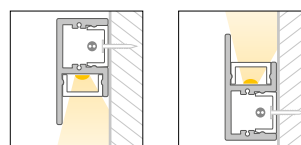

Gestione luce *Light management*