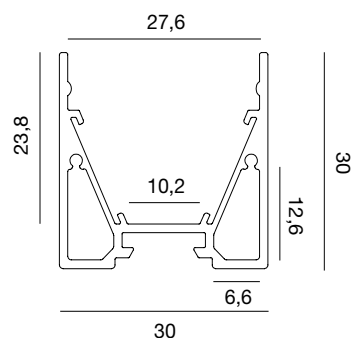

3030

G100062399812G

Caratteristiche *Characteristics*

Tipo di installazione <i>Type of installation</i>	Interno <i>Indoor</i>
Materiale <i>Material</i>	Alluminio estruso <i>Aluminum extruded</i>
Finitura <i>Finish</i>	Bianco raggrinzante <i>Embossed white</i>
Dimensioni <i>Dimensions</i>	30x30mm - L2000mm
Grado di protezione <i>Degree of protection</i>	IP20
Certificazioni <i>Certifications</i>	

G100062399842
Inserto del profilo, asimmetrico, alluminio anodizzato
Insert profile, asymmetrical, aluminium, anodised

G100062399827
Tappo chiusura standard
End cap set standard

G100062399829
Tappo chiusura canalina
End cap set cable duct